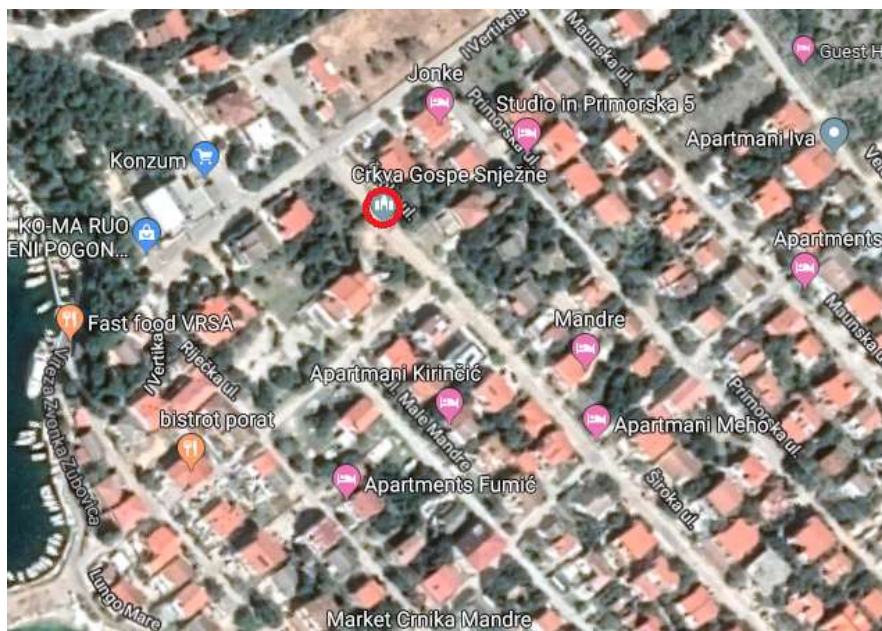

OBAVIJEST O LOKACIJAMA SPREMNIKA ZA ODVOJENO SAKUPLJANJE OTPADA PO NASELJIMA

1. KOLAN

- BELEDVIR

- TEKSTIL, PAPIR, STAKLO, METAL, PLASTIKA

2. MANDRE

- VELEBITSKA ULICA

- PAPIR, STAKLO, METAL, PLASTIKA

- ŠIROKA ULICA, KOD IGRALIŠTA

- PAPIR, STAKLO, METAL, PLASTIKA

- ŠIROKA ULICA, KOD CRKVE

- TEKSTIL, PAPIR, STAKLO, METAL, PLASTIKA

- ZAPADNI DIO ULICE HRVATSKOG VITEZA ZVONKA ZUBOVIĆA

- PAPIR, STAKLO, METAL, PLASTIKA

- PORAT – PODZEMNI KONTEJNERI

3. KOLANJSKI GAJAC