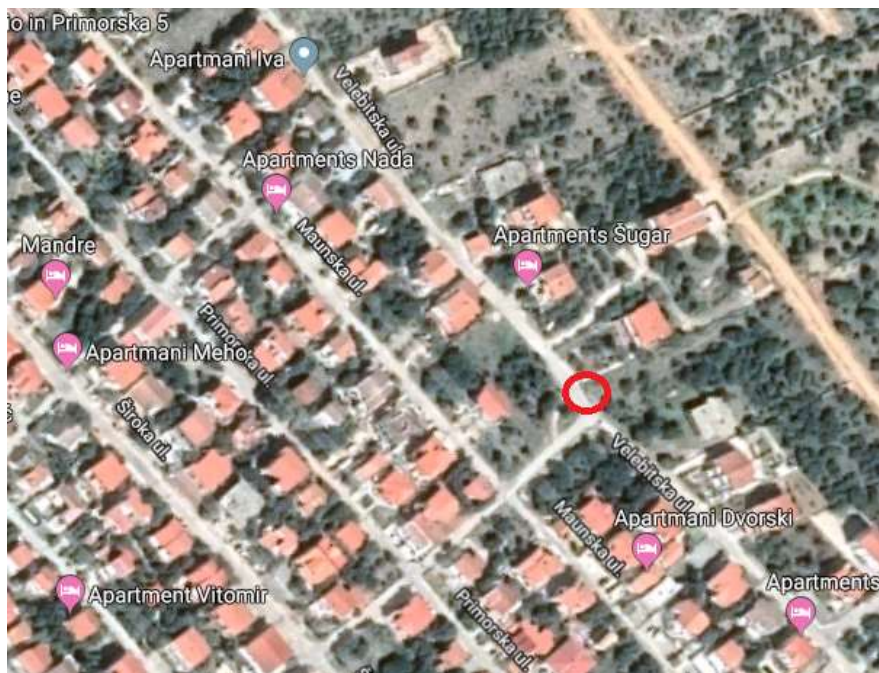

OBAVIJEST O LOKACIJAMA SPREMNIKA ZA ODVOJENO SAKUPLJANJE OTPADA PO NASELJIMA

1. KOLAN

- BELEDVIR

- TEKSTIL, PAPIR, STAKLO, METAL, PLASTIKA

2. MANDRE

- VELEBITSKA ULICA

- PAPIR, STAKLO, METAL, PLASTIKA

- ŠIROKA ULICA, KOD IGRALIŠTA

- PAPIR, STAKLO, METAL, PLASTIKA

- ŠIROKA ULICA, KOD CRKVE

- TEKSTIL, PAPIR, STAKLO, METAL, PLASTIKA

- ZAPADNI DIO ULICE HRVATSKOG VITEZA ZVONKA ZUBOVIĆA

- PAPIR, STAKLO, METAL, PLASTIKA

- PORAT – PODZEMNI KONTEJNERI

3. KOLANJSKI GAJAC